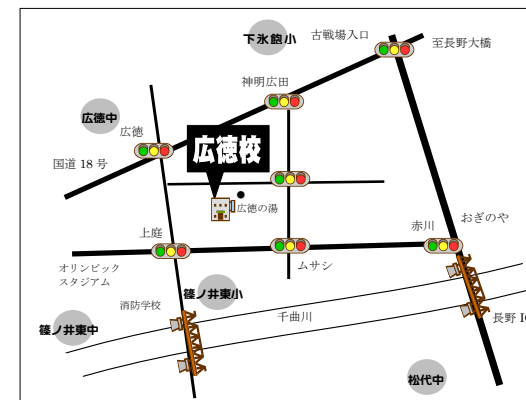

安心 欠席した分の安心サポート

部活に勉強に充実しているキミをしっかりサポート! 休む日があっても、だいじょうぶ。休んだ日の分は、個別に無料補習を受けられます。補習は3月30日・31日を予定しています。詳しくはおたずねください。

(納入金は、申込金・テキスト代・スタートテスト代・消費税等すべて含まれています。各種割引特典もございます)

信学会ゼミナール 広徳校

〒381-2213 長野市広田 141 (MAX スポーツクラブ・広徳の湯 敷地内)
【受付】火~土 16:00~19:00 (祝日を除く) 026-214-9758

長野県で60余年。確かな進学指導と確かな合格実績。資料請求・授業無料体験などお気軽にお問合せください。

開校3年目の今年度は
広徳中・松代中
篠ノ井東中・
篠ノ井東小・寺尾小
下氷鉤小・西条小
綿内小・昭和小の
皆さんが元気に通塾中!

信学会ホームページも更新中

信学会広徳校